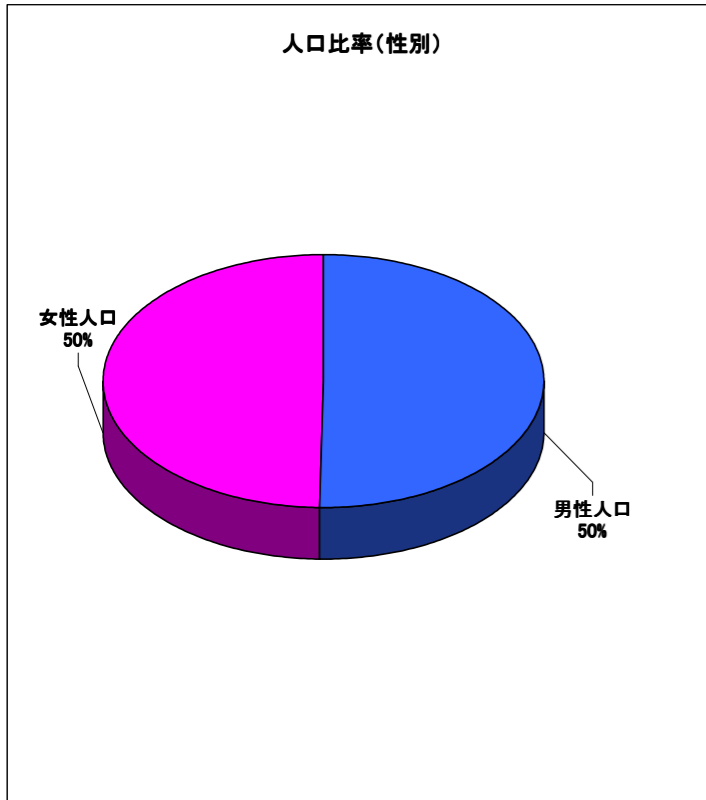

■商圏(半径1km・2km) 分析

所在地 埼玉県越谷市七左町2-112

市区町村名 町丁目名	比率	面積(km <sup>2</sup> )	人口			一般世帯数					年齢別																					
			人口総数	男性人口	女性人口	世帯総数	1人	2人	3人	4人	5人以上	0-4歳	5-9歳	10-14歳	15-19歳	20-24歳	25-29歳	30-34歳	35-39歳	40-44歳	45-49歳	50-54歳	55-59歳	60-64歳	65-69歳	70-74歳	75-79歳	80-84歳	85-89歳	90-94歳	95-99歳	100歳
1km商圏合計		5.383	28,652	14,444	14,208	11,381	3,402	2,909	2,262	2,084	725	1,396	1,381	1,209	1,453	1,992	2,225	2,742	2,382	1,916	1,616	1,925	2,305	1,937	1,611	1,095	641	362	222	105	31	2
2km商圏合計		18.200	93,919	47,505	46,414	37,421	11,230	9,575	7,591	6,535	2,489	4,709	4,554	3,904	4,268	6,033	7,051	9,314	8,158	6,322	5,108	5,938	7,493	6,824	5,554	3,760	2,139	1,264	690	290	76	8

1km商圏 グラフ

2km商圏 グラフ