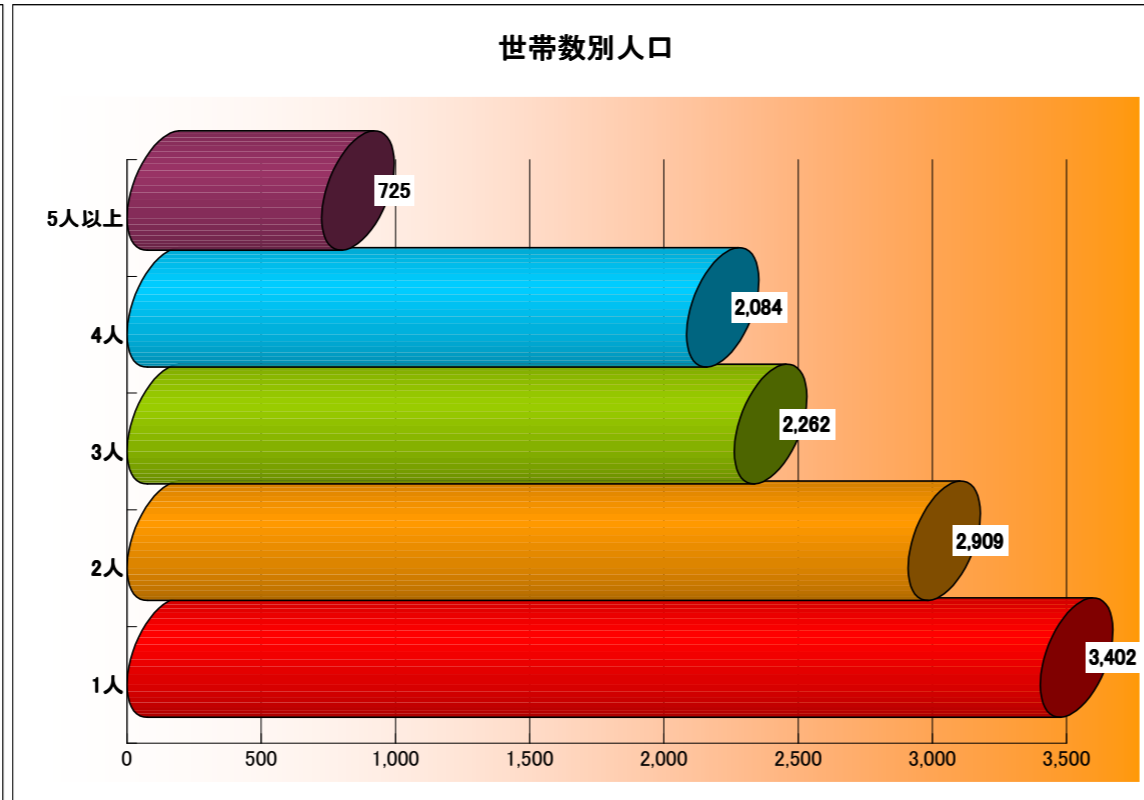

■商圏(半径1km・2km) 分析

所在地 埼玉県越谷市七左町2-112

市区町村名 町丁目名	比率	面積(km <sup>2</sup> )	人口			一般世帯数					年齢別																					
			人口総数	男性人口	女性人口	世帯総数	1人	2人	3人	4人	5人以上	0-4歳	5-9歳	10-14歳	15-19歳	20-24歳	25-29歳	30-34歳	35-39歳	40-44歳	45-49歳	50-54歳	55-59歳	60-64歳	65-69歳	70-74歳	75-79歳	80-84歳	85-89歳	90-94歳	95-99歳	100歳
1km商圏合計		5.383	28,652	14,444	14,208	11,381	3,402	2,909	2,262	2,084	725	1,396	1,381	1,209	1,453	1,992	2,225	2,742	2,382	1,916	1,616	1,925	2,305	1,937	1,611	1,095	641	362	222	105	31	2
2km商圏合計		18.200	93,919	47,505	46,414	37,421	11,230	9,575	7,591	6,535	2,489	4,709	4,554	3,904	4,268	6,033	7,051	9,314	8,158	6,322	5,108	5,938	7,493	6,824	5,554	3,760	2,139	1,264	690	290	76	8

1km商圏 グラフ

2km商圏 グラフ