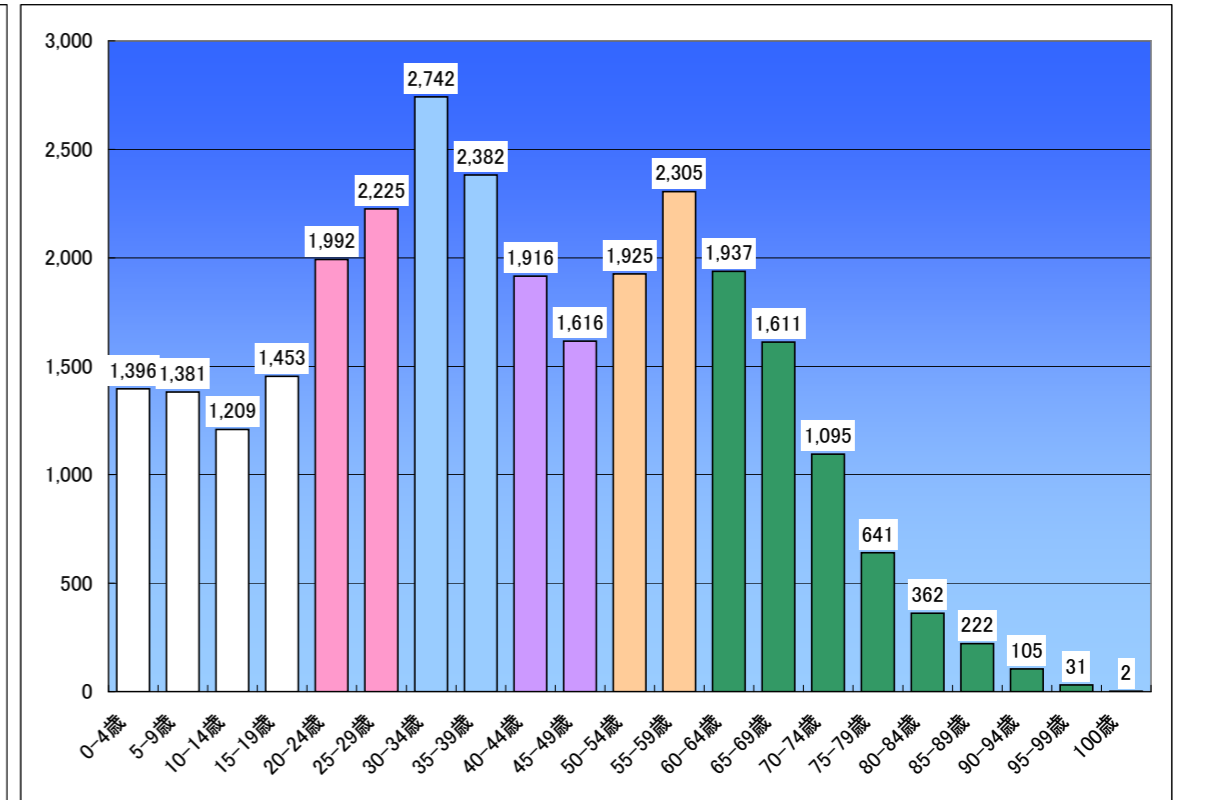

■商圏(半径1km・2km) 分析

所在地 埼玉県越谷市七左町2-112

市区町村名 町丁目名	比率	面積(km <sup>2</sup> )	人口			一般世帯数					年齢別																					
			人口総数	男性人口	女性人口	世帯総数	1人	2人	3人	4人	5人以上	0-4歳	5-9歳	10-14歳	15-19歳	20-24歳	25-29歳	30-34歳	35-39歳	40-44歳	45-49歳	50-54歳	55-59歳	60-64歳	65-69歳	70-74歳	75-79歳	80-84歳	85-89歳	90-94歳	95-99歳	100歳
1km商圏合計		5.383	28,652	14,444	14,208	11,381	3,402	2,909	2,262	2,084	725	1,396	1,381	1,209	1,453	1,992	2,225	2,742	2,382	1,916	1,616	1,925	2,305	1,937	1,611	1,095	641	362	222	105	31	2
2km商圏合計		18.200	93,919	47,505	46,414	37,421	11,230	9,575	7,591	6,535	2,489	4,709	4,554	3,904	4,268	6,033	7,051	9,314	8,158	6,322	5,108	5,938	7,493	6,824	5,554	3,760	2,139	1,264	690	290	76	8

1km商圏 グラフ

2km商圏 グラフ